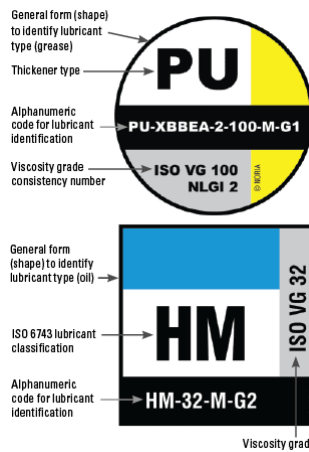

Identificatie Labels