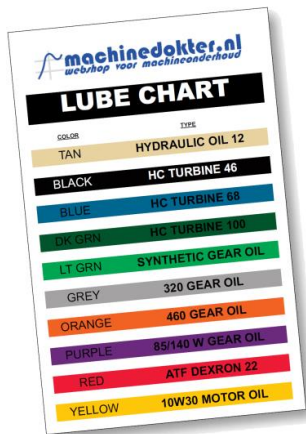

Solinas Visueel Identificatie Systeem

Met het Solinas Visueel Identificatie Systeem (SVIS) wordt er voor gezorgd dat het juiste type olie of vet,
met de juiste hoeveelheid en regelmaat
op de juiste locatie wordt toegepast.

Veelvoorkomende problemen bij olie en vetten zijn kruisbesmetting van verschillende smeermiddelen en het verkeerd aanbrengen van de smeermiddelen. Te vaak wordt het verkeerde vet of olie op de verkeerde machine toegepast of worden lagers vol gepompt met te veel vet, wat de levensduur van de machine dramatisch en vooral onnodig verkort.

Door het inzichtelijk maken van de in gebruik zijnde oliën en vetten en deze op verschillende manieren ook visueel verschillend te maken, kunnen fouten worden voorkomen. Bij het opzetten van een SVIS-systeem wordt geïnventariseerd welke smeermiddelen worden gebruikt in machines en welke aanwezig zijn in het magazijn. Alle gereedschappen zoals schenkkannen, handpompen, vetspuiten, bypass filtratie units en instrumenten worden voorzien van een kleurcodering voor het betreffende smeermiddel.

Enkele mogelijkheden welke leverbaar zijn onder het SVIS systeem:

Wandborden